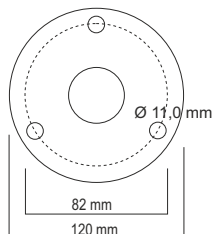

weiß/rot beschichtet	Artikel-Nr.:	Gewicht kg
Höhe 1000 mm		
Breite 1000 mm	10.011B	7,0
Breite 1500 mm	10.012B	8,0
Breite 2000 mm	10.013B	9,0
Höhe 1200 mm		
Breite 800 mm	10.019B	7,5
Breite 1000 mm	10.021B	8,0
Breite 1200 mm	10.020B	8,5
Breite 1500 mm	10.022B	9,0
Breite 2000 mm	10.023B	10,0
Höhe 1400 mm		
Breite 1000 mm	10.031B	9,0
Breite 1500 mm	10.032B	10,0
Breite 2000 mm	10.033B	11,0
Breite 2500 mm	10.034B	12,0

weiß/rot beschichtet	Artikel-Nr.:	Gewicht kg
Höhe 1200 mm		
Breite 1000 mm	10.021BK	11,0
Breite 1500 mm	10.022BK	12,0
Breite 2000 mm	10.023BK	13,0
Höhe 1400 mm		
Breite 1000 mm	10.031BK	12,0
Breite 1500 mm	10.032BK	13,0
Breite 2000 mm	10.033BK	14,0
Breite 2500 mm	10.034BK	15,0

techn. Daten der Fußplatte für Pfosten Ø 60 mm

6 mm dick

Versandhinweis: 

feuerverzinkt Artikel-Nr.: Gewicht kg

Höhe 1000 mm

Breite 1000 mm	11.011Z	11,0
Breite 1500 mm	11.012Z	13,0
Breite 2000 mm	11.013Z	15,0

Höhe 1200 mm

Breite 1000 mm	11.021Z	12,5
Breite 1500 mm	11.022Z	14,5
Breite 2000 mm	11.023Z	16,5

Höhe 1400 mm

Breite 1000 mm	11.031Z	14,0
Breite 1500 mm	11.032Z	16,0
Breite 2000 mm	11.033Z	18,0
Breite 2500 mm	11.034Z	20,0
Breite 3000 mm	11.035Z	22,0