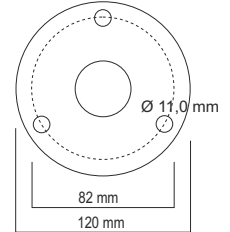

ABSPERRBÜGEL MODELL ARCUS-48
- Ø 48 mm -

Absperrbügel aus Stahlrohr mit Ø 48 mm sind bestens geeignet als Fahrradanhängerbügel oder leichte Absperrung. Sie werden auf unserer Dornbiegemaschine in einem Stück kalt gebogen.

Jedes gewünschte Zwischenmaß fertigen wir individuell für unser Kunden. Es gelten bei Zwischenmaßen immer die Preise des nächsthöheren Standardbügels.

techn. Daten der Fußplatte
für Pfosten Ø 48 mm
6 mm dick

weiß/rot beschichtet	Artikel-Nr.:	Gewicht kg
Höhe 1000 mm		
Breite 1000 mm	10.011B	7,0
Breite 1500 mm	10.012B	8,0
Breite 2000 mm	10.013B	9,0
Höhe 1200 mm		
Breite 800 mm	10.019B	7,5
Breite 1000 mm	10.021B	8,0
Breite 1200 mm	10.020B	8,5
Breite 1500 mm	10.022B	9,0
Breite 2000 mm	10.023B	10,0
Höhe 1400 mm		
Breite 1000 mm	10.031B	9,0
Breite 1500 mm	10.032B	10,0
Breite 2000 mm	10.033B	11,0
Breite 2500 mm	10.034B	12,0

weiß/rot beschichtet	Artikel-Nr.:	Gewicht kg
Höhe 1200 mm		
Breite 1000 mm	10.021BK	11,0
Breite 1500 mm	10.022BK	12,0
Breite 2000 mm	10.023BK	13,0
Höhe 1400 mm		
Breite 1000 mm	10.031BK	12,0
Breite 1500 mm	10.032BK	13,0
Breite 2000 mm	10.033BK	14,0
Breite 2500 mm	10.034BK	15,0