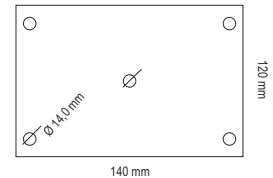

Fußplatte für Absperrbügel Ø 76 mm
8 mm dick