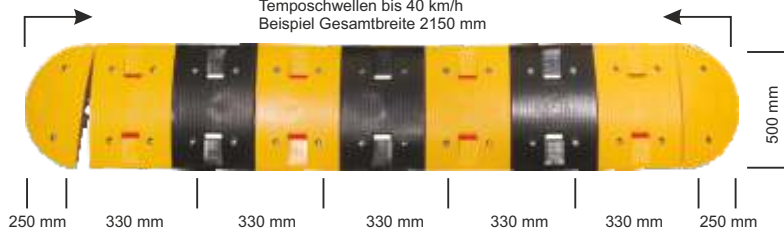

TEMPOSchwellen MODELL TUBERO

TUBERO 10

Temposchwellen bis 10 km/h
Beispiel Gesamtbreite 1900 mm

Versandhinweis: 

10 km/h	Artikel-Nr.:	Gewicht kg
Mittelteil gelb	12100MG	1,40
Mittelteil schwarz	12100MS	1,40
Endstück gelb	12101EG	0,35
Endstück schwarz	12101ES	0,35
Befestigungsset	13459TS	

Versandhinweis: 

20 km/h	Artikel-Nr.:	Gewicht kg
Mittelteil gelb	12102MG	1,30
Mittelteil schwarz	12102MS	1,30
Endstück gelb	12103EG	0,30
Endstück schwarz	12103ES	0,30
Befestigungsset	13459TS	

Mindestabnahmewert 50,00 € netto
Das Befestigungsset besteht aus 4 Schrauben und 4 Dübel, zur Montage zweier Endstücke oder einem Mittelteil

TUBERO 20

Temposchwellen bis 30 km/h
Beispiel Gesamtbreite 2900 mm

Versandhinweis: 

30 km/h	Artikel-Nr.:	Gewicht kg
Mittelteil gelb	12106MG	6,30
Mittelteil schwarz	12106MS	6,30
Endstück gelb	12107EG	1,70
Endstück schwarz	12107ES	1,70
Befestigungsset	13459TS	

Mindestabnahmewert 50,00 € netto
Das Befestigungsset besteht aus 4 Schrauben und 4 Dübel, zur Montage zweier Endstücke oder einem Mittelteil

TEMPOSWELLEN MODELL TUBERO

TUBERO 40

Temposchwellen bis 40 km/h
Beispiel Gesamtbreite 2150 mm