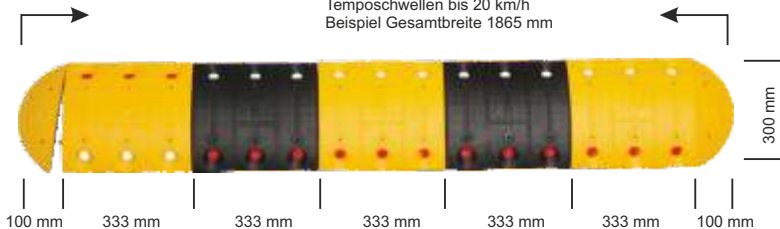

TEMPOSchwellen MODELL TUBERO

TUBERO 10

Temposchwellen bis 10 km/h
Beispiel Gesamtbreite 1900 mm

Versandhinweis: 

10 km/h	Artikel-Nr.:	Gewicht kg
Mittelteil gelb	12100MG	1,40
Mittelteil schwarz	12100MS	1,40
Endstück gelb	12101EG	0,35
Endstück schwarz	12101ES	0,35
Befestigungsset	13459TS	

Mindestabnahmewert 50,00 € netto
Das Befestigungsset besteht aus 4 Schrauben und 4 Dübel, zur Montage zweier Endstücke oder einem Mittelteil

TUBERO 20

Temposchwellen bis 20 km/h
Beispiel Gesamtbreite 1865 mm

Versandhinweis: 

20 km/h	Artikel-Nr.:	Gewicht kg
Mittelteil gelb	12102MG	1,30
Mittelteil schwarz	12102MS	1,30
Endstück gelb	12103EG	0,30
Endstück schwarz	12103ES	0,30
Befestigungsset	13459TS	

Mindestabnahmewert 50,00 € netto
Das Befestigungsset besteht aus 4 Schrauben und 4 Dübel, zur Montage zweier Endstücke oder einem Mittelteil

TUBERO 20

Temposchwellen bis 30 km/h
Beispiel Gesamtbreite 2900 mm

Versandhinweis: 

30 km/h	Artikel-Nr.:	Gewicht kg
Mittelteil gelb	12106MG	6,30
Mittelteil schwarz	12106MS	6,30
Endstück gelb	12107EG	1,70
Endstück schwarz	12107ES	1,70
Befestigungsset	13459TS	