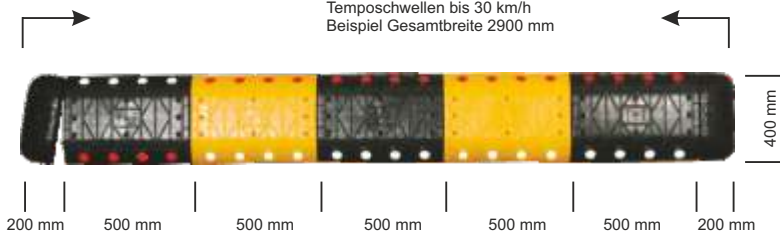

TEMPOSchwellen MODELL TUBERO

TUBERO 10

Temposchwellen bis 10 km/h
Beispiel Gesamtbreite 1900 mm

Versandhinweis: 

10 km/h	Artikel-Nr.:	Gewicht kg
Mittelteil gelb	12100MG	1,40
Mittelteil schwarz	12100MS	1,40
Endstück gelb	12101EG	0,35
Endstück schwarz	12101ES	0,35
Befestigungsset	13459TS	

Mindestabnahmewert 50,00 € netto
Das Befestigungsset besteht aus 4 Schrauben und 4 Dübel, zur Montage zweier Endstücke oder einem Mittelteil

TUBERO 20

Temposchwellen bis 20 km/h
Beispiel Gesamtbreite 1865 mm

Versandhinweis: 

20 km/h	Artikel-Nr.:	Gewicht kg
Mittelteil gelb	12102MG	1,30
Mittelteil schwarz	12102MS	1,30
Endstück gelb	12103EG	0,30
Endstück schwarz	12103ES	0,30
Befestigungsset	13459TS	

Mindestabnahmewert 50,00 € netto
Das Befestigungsset besteht aus 4 Schrauben und 4 Dübel, zur Montage zweier Endstücke oder einem Mittelteil

TUBERO 20

Temposchwellen bis 30 km/h
Beispiel Gesamtbreite 2900 mm

Versandhinweis: 

30 km/h	Artikel-Nr.:	Gewicht kg
Mittelteil gelb	12106MG	6,30
Mittelteil schwarz	12106MS	6,30
Endstück gelb	12107EG	1,70
Endstück schwarz	12107ES	1,70
Befestigungsset	13459TS	