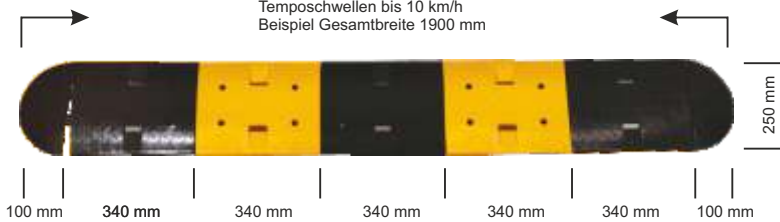

Temposchwellen und Parkschwellen in gelb / schwarz für unterschiedliche Überfahrgeschwindigkeiten.

Überfahrgeschwindigkeit bis 20 km/h in Polypropylen, über 20 km/h bis 50 km/h zusätzlich kautschukummantelt. Dübel und Schrauben bitte gesondert bestellen.

TEMPOSchwellen MODELL TUBERO

TUBERO 10

Temposchwellen bis 10 km/h
Beispiel Gesamtbreite 1900 mm

Versandhinweis: 

10 km/h	Artikel-Nr.:	Gewicht kg
Mittelteil gelb	12100MG	1,40
Mittelteil schwarz	12100MS	1,40
Endstück gelb	12101EG	0,35
Endstück schwarz	12101ES	0,35
Befestigungsset	13459TS	

Mindestabnahmewert 50,00 € netto
Das Befestigungsset besteht aus 4 Schrauben und 4 Dübel, zur Montage zweier Endstücke oder einem Mittelteil

TUBERO 20

Temposchwellen bis 20 km/h
Beispiel Gesamtbreite 1865 mm

TUBERO 20

Temposchwellen bis 30 km/h
Beispiel Gesamtbreite 2900 mm

Versandhinweis: 

30 km/h	Artikel-Nr.:	Gewicht kg
Mittelteil gelb	12106MG	6,30
Mittelteil schwarz	12106MS	6,30
Endstück gelb	12107EG	1,70
Endstück schwarz	12107ES	1,70
Befestigungsset	13459TS	