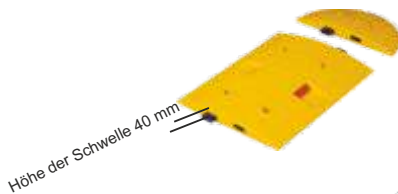

TEMPOSchwellen MODELL TUBERO

TUBERO 10

Temposchwellen bis 10 km/h
Beispiel Gesamtbreite 1900 mm

Versandhinweis: 

10 km/h	Artikel-Nr.:	Gewicht kg
Mittelteil gelb	12100MG	1,40
Mittelteil schwarz	12100MS	1,40
Endstück gelb	12101EG	0,35
Endstück schwarz	12101ES	0,35
Befestigungsset	13459TS	

Mindestabnahmewert 50,00 € netto
Das Befestigungsset besteht aus 4 Schrauben und 4 Dübel, zur Montage zweier Endstücke oder einem Mittelteil

TUBERO 20

Temposchwellen bis 20 km/h
Beispiel Gesamtbreite 1865 mm

Versandhinweis: 

20 km/h	Artikel-Nr.:	Gewicht kg
Mittelteil gelb	12102MG	1,30
Mittelteil schwarz	12102MS	1,30
Endstück gelb	12103EG	0,30
Endstück schwarz	12103ES	0,30
Befestigungsset	13459TS	

Mindestabnahmewert 50,00 € netto
Das Befestigungsset besteht aus 4 Schrauben und 4 Dübel, zur Montage zweier Endstücke oder einem Mittelteil

TUBERO 20

Temposchwellen bis 30 km/h
Beispiel Gesamtbreite 2900 mm

Versandhinweis: 

30 km/h	Artikel-Nr.:	Gewicht kg
Mittelteil gelb	12106MG	6,30
Mittelteil schwarz	12106MS	6,30
Endstück gelb	12107EG	1,70
Endstück schwarz	12107ES	1,70
Befestigungsset	13459TS	