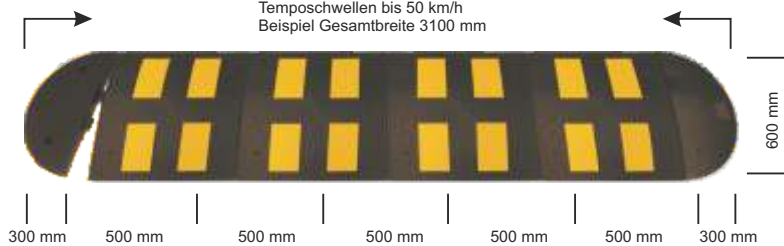

TUBERO 50

Temposchwellen bis 50 km/h
Beispiel Gesamtbreite 3100 mm

Versandhinweis:

50 km/h	Artikel-Nr.:	Gewicht kg
Mittelteil schwarz	12108MS	9,20
Endstück schwarz	12109ES	3,40
Befestigungsset	13459TS	

Mindestabnahmewert 50,00 € netto
Das Befestigungsset besteht aus
4 Schrauben und 4 Dübel, zur Montage
zweier Endstücke oder einem Mittelteil

TEMPOSTOPP - TELLER MODELL DISCUS

Tempostop - Teller aus PP, kautschukummantelt,
Ø 400 mm, Höhe 40 mm

Versandhinweis:

Tempostop - Teller	Artikel-Nr.:	Gewicht kg
Teller	14127EG	3,4
Befestigungsset	13459TS	

Mindestabnahmewert 50,00 € netto
Das Befestigungsset besteht aus
4 Schrauben und 4 Dübel, zur Montage
zweier Endstücke oder einem Mittelteil